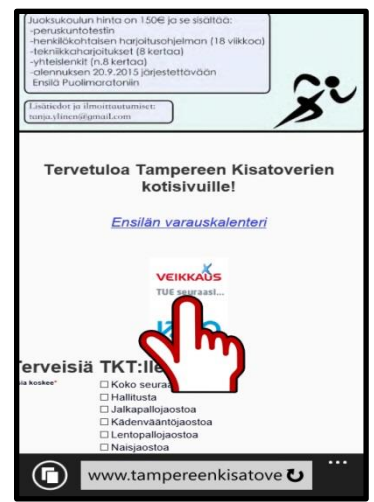

1. Avaa nettiselaimesi ja mene seurasi kotisivuille (esimerkissä tampereenkisatoverit.fi) ja klikkaa sieltä löytyvää Veikkauksen verkkokumppanuus -banneria.

2. Linkki ohjaa sinut Veikkauksen sivuille, ja osoitekentän tiedoissa on mukana seurasi partnerID. Klikkaa alareunan "..." kuvaketta, josta pääset lisäämään tämän sivun linkin aloitusnäyttöön.

3. Paina "Kiinnitä aloitusnäyttöön".

4. Valikkoosi ilmestyi nyt suora linkki Veikkauksen sivuille, ja tätä kautta pelit pelaamalla tuet aina samalla seuraasi.