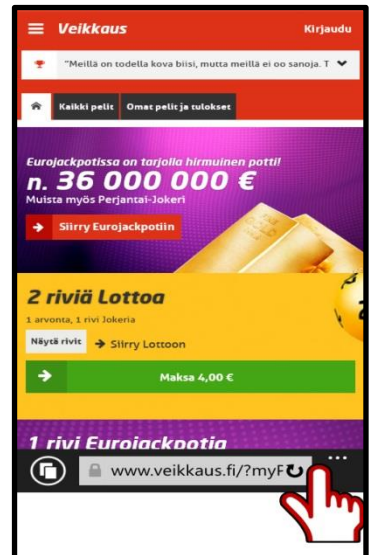

1. Avaa nettiselaimesi ja mene seurasi kotisivuille (esimerkissä tampereenkisatoverit.fi) ja klikkaa sieltä löytyvää Veikkauksen verkkokumppanuus -banneria.

2. Linkki ohjaa sinut Veikkauksen sivuille, ja osoitekentän tiedoissa on mukana seurasi partnerID. Klikkaa alareunan "..." kuvaketta, josta pääset lisäämään tämän sivun linkin aloitusnäyttöön.

3. Paina "Kiinnitä aloitusnäyttöön".

4. Valikkoosi ilmestyi nyt suora linkki Veikkauksen sivuille, ja tätä kautta pelit pelaamalla tuet aina samalla seuraasi.