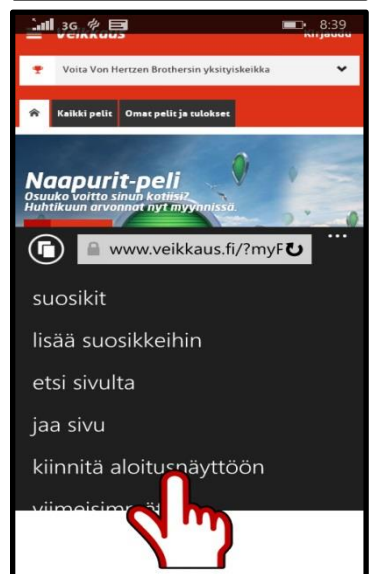

1. Avaa nettiselaimesi ja mene seurasi kotisivuille (esimerkissä tampereenkisatoverit.fi) ja klikkaa sieltä löytyvää Veikkauksen verkkokumppanuus -banneria.

2. Linkki ohjaa sinut Veikkauksen sivuille, ja osoitekentän tiedoissa on mukana seurasi partnerID. Klikkaa alareunan "..." kuvaketta, josta pääset lisäämään tämän sivun linkin aloitusnäyttöön.

3. Paina "Kiinnitä aloitusnäyttöön".

4. Valikkoosi ilmestyi nyt suora linkki Veikkauksen sivuille, ja tätä kautta pelit pelaamalla tuet aina samalla seuraasi.