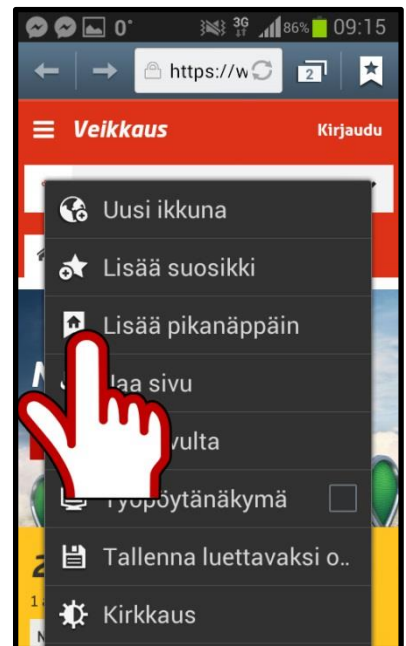

1. Avaa nettiselaimesi ja mene seurasi kotisivuille (esimerkissä vimpelinveto.fi) ja klikkaa sieltä löytyvää Veikkauksen verkkokumppanuus -banneria.

2. Linkki ohjaa sinut Veikkauksen sivuille, ja osoitekentän tiedoissa on mukana seurasi partnerID. Klikkaa puhelimesi ruudun valikko -kuvaketta (yleensä vasen alareuna) ja paina nousevasta valikosta "Lisää pikanäppäin".

3. Aloitusnäyttöösi ilmestyi nyt suora linkki Veikkauksen sivuille, ja tätä kautta pelit pelaamalla tuet aina samalla seuraasi.